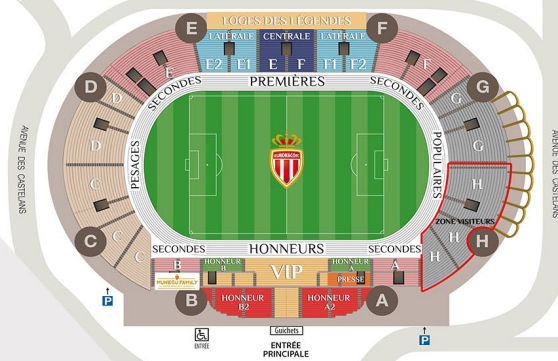

#RESTART

ABONNEZ-VOUS
SAISON 2020 - 2021
ASMONACO.COM

RÉABONNEMENT		TRIBUNES	TARIF NORMAL	TARIF Réduit *	Munegu Family **	OPTION PREMIUM
JEUDI 6 AOÛT 2020 : GUICHETS STADE LOUIS-II						
ABONNEMENT		CATÉGORIE 1 Honneurs A2 / B2	1 100 €	850 €	-	+ 200 €
LUNDI 10 AOÛT 2020 : GUICHETS STADE LOUIS-II		CATÉGORIE 2 Honneurs B	800 €	700 €	-	+ 200 €
OFFRES 2020 - 2021		CATÉGORIE 3 Premières Centrales	650 €	550 €	-	+ 200 €
ABONNÉ (voir tableau)		CATÉGORIE 4 Premières Latérales E1/F1	550 €	450 €	-	+ 200 €
ABONNÉ PREMIUM (voir tableau) : L'option premium offre des avantages uniques : (Cadeaux, jeux concours, remises, événements exceptionnels, ...)		CATÉGORIE 5 Premières Latérales E2/F2	350 €	275 €	-	+ 200 €
LA MUNEGU FAMILY REVIENT ! Tarif attractif avec la mise en place d'un pack 1 parent + 1 enfant (jusqu'à 12ans) Animations diverses...		CATÉGORIE 6 Seconde B	-	-	300 €	+ 200 €
		CATÉGORIE 7 Pesages	180 €	120 €	-	+ 200 €